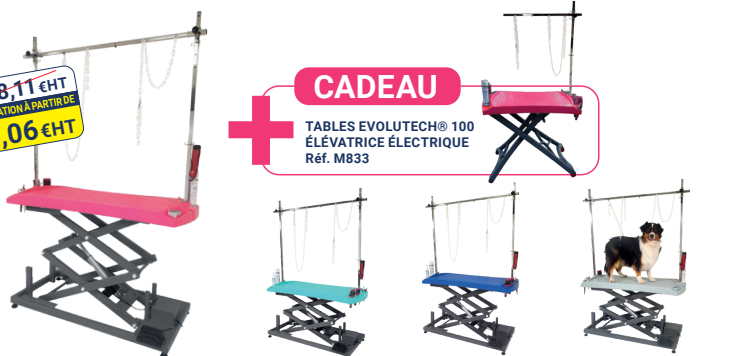

TABLES EVOLUTECH® 100 ÉLÉVATRICE ÉLECTRIQUE Réf. M833

- M825 Fushia
- M824 Turquoise
- M896 Gris Granit
- M897 Bleu Royal

**1.078,11 € HT**  
PRIX LIQUIDATION À PARTIR DE  
**539,06 € HT**

**CADEAU**

TABLES EVOLUTECH® 100 ÉLÉVATRICE ÉLECTRIQUE Réf. M833

# TABLES DE TOILETTAGE

infos sur catalogue 2025 : [www.grooming-access.com](http://www.grooming-access.com)

~~499,00€HT~~  
PRIX LIQUIDATION  
**249,50€HT**

MS90B

MD90

~~579,00€HT~~  
PRIX LIQUIDATION  
**289,50€HT**