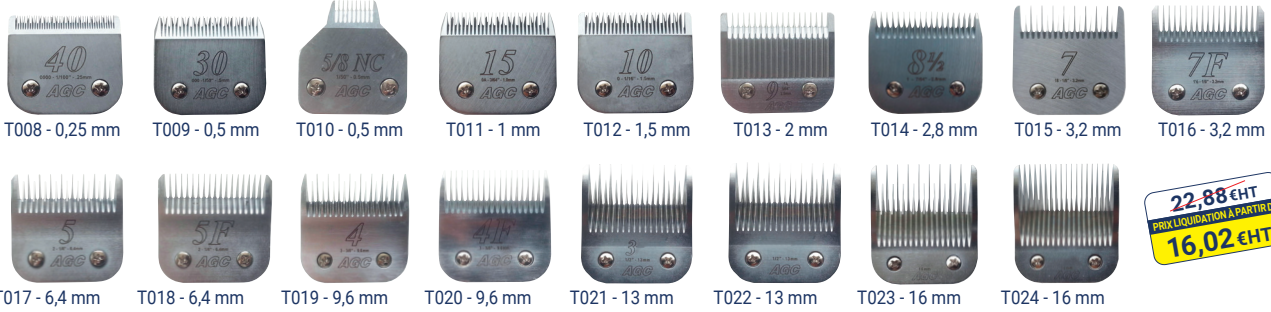

LIQUIDATION DE STOCKS
JUSQU'À **-80%**
AVEC REMISE SUPPLÉMENTAIRE
-5% commande > à 2 000 €HT
-10% commande > à 5 000 €HT

5,34 €HT
PRIX LIQUIDATION À PARTIR DE
3,74 €HT

C703 400mL
C704 150mL