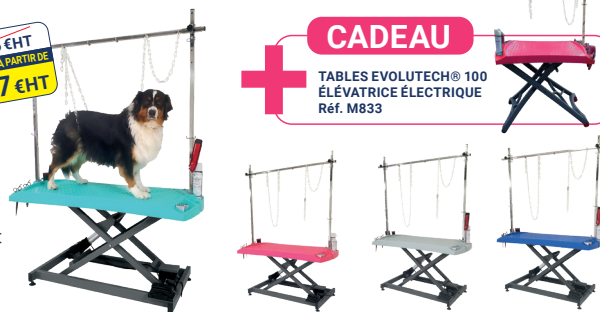

989,01 € HT
PRIX LIQUIDATION À PARTIR DE
494,51 € HT

- M819 Fushia
- M818 Turquoise
- M890 Gris Granit
- M891 Bleu Royal

878,13 € HT
PRIX LIQUIDATION À PARTIR DE
439,07 € HT

CADEAU

TABLES EVOLUTECH® 100 ÉLÉVATRICE ÉLECTRIQUE Réf. M833

- M825 Fushia
- M824 Turquoise
- M896 Gris Granit
- M897 Bleu Royal